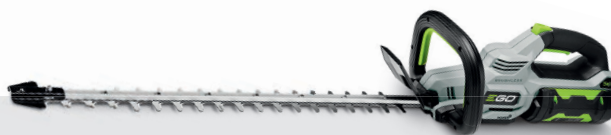

# CORTASETOS

**CHT2001E Minicortasetos 12V**

Incluye batería 12Ah +cargador + accesorio para hierba.

~~109,00 €~~

PRECIO **FEST**

**79,00 €**

ahorra **30€**

**HT2411E espada de 61cm**

Incluye batería 140Wh/2,5Ah + cargador estándar CH2100E.

~~415,00 €~~

PRECIO **FEST**

**375,00 €**

ahorra **40€**

**HT2410E-BA2242T espada de 61cm**

Incluye batería 224Wh/4Ah + cargador estándar CH2100E.

~~500,00 €~~