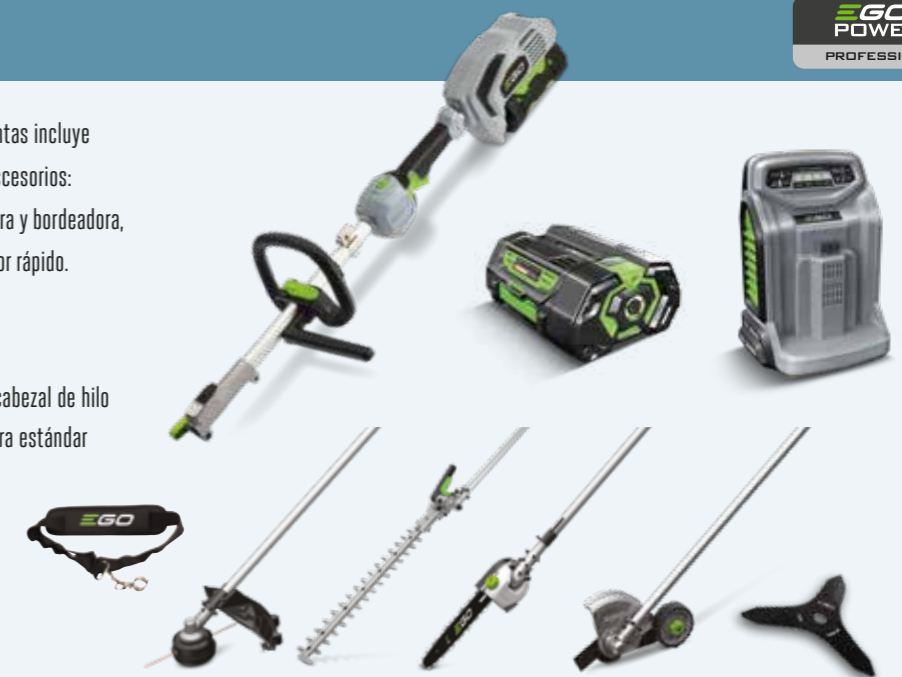

MHSC2002E KIT DE MULTIHERRAMIENTA

Nuestro más reciente kit de multiherramientas incluye la unidad de potencia con los siguientes accesorios: desbrozadora, cortasetos, podadora de altura y bordeadora, junto con una batería de 5.0Ah y un cargador rápido.

1. **Incluye:**
   PH1400E - Unidad de potencia
   STA1500 - Accesorio de desbrozadora con cabezal de hilo
   HTA2000 - Accesorio de cortasetos con barra estándar
   PSA1000 - Accesorio de podadora de altura
   EA0800 - Accesorio de cortabordes
   ABB1203 - Cuchilla desbrozadora
   BA2800T - Batería 5.0Ah
   CH5500E - Cargador rápido
   AP1500 - Arnés de un solo hombro