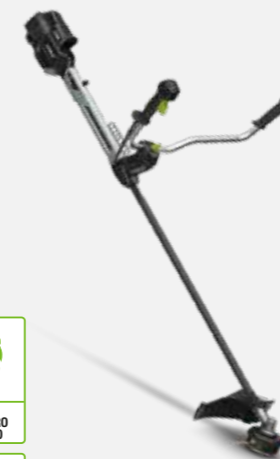

BCX3800 DESBRIZADORA (CON MANILLAR ABIERTO) PROFESSIONAL X

Con esta herramienta potente y profesional, olvídense del trastorno y el humo de la gasolina. Combinela con nuestra batería-mochila BAX1500 de la gama Professional-X para tener potencia y comodidad durante todo el día.