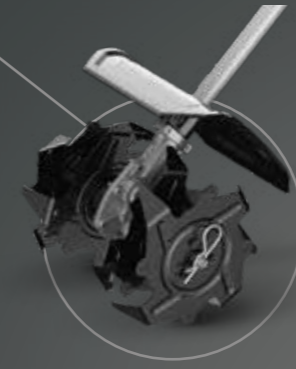

**07 CULTIVADOR
EGO POWER+**
La forma más sencilla de preparar la tierra para plantar