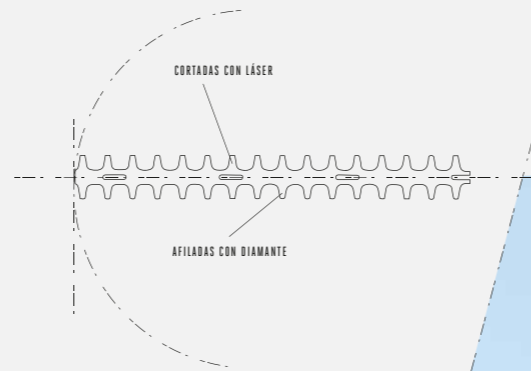

Flexibilidad insuperable

EGO es una marca en la que puedes confiar. Con una tecnología innovadora inalámbrica, sabemos que la capacidad de combinar baterías, mochilas, arneses y herramientas, resulta vital. Este nivel de máxima flexibilidad se mantiene con la gama Professional-X.