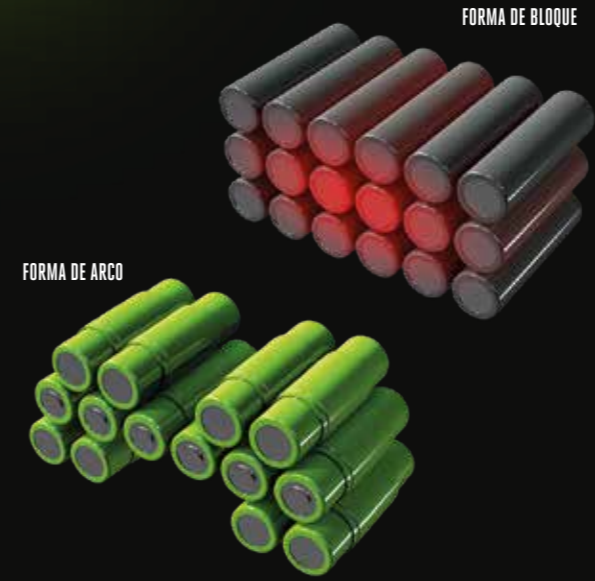

egopowerplus.eu/FAQdownload

*Para baterías portátiles.

BATERÍA ARC-LITHIUM™ EGO POWER+, DISEÑADA PARA MAXIMIZAR EL RENDIMIENTO

La batería patentada ARC-Lithium™ 56V, no solo controla el calor sino que maximiza el enfriamiento

Nuestras baterías han sido diseñadas para alcanzar un enfriamiento eficaz de tres formas innovadoras: mecánica, química y electrónica.

Diseño exclusivo en Arco

A diferencia de las baterías convencionales en forma de bloque con celdas aglomeradas; la batería EGO Power+ con diseño de arco, alarga el área, acerca las celdas a la superficie y encaja en el exterior. Esto permite disipar el calor de manera eficaz, evitando el sobrecalentamiento y apagado de la herramienta.

Mayor superficie

La forma de arco de la batería ha sido cuidadosamente diseñada para optimizar el enfriamiento y reducir el sobrecalentamiento. A diferencia de las baterías "en forma de bloque", las celdas de la batería EGO se colocan adyacentes a la carcasa externa, para que el calor se pueda disipar fácilmente lejos de las celdas.