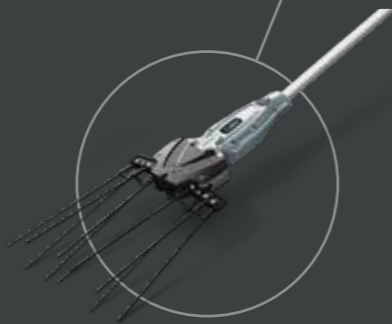

**09 VAREADOR DE ACEITUNAS
EGO POWER+**
Sacude aceitunas maduras fuera de las ramas