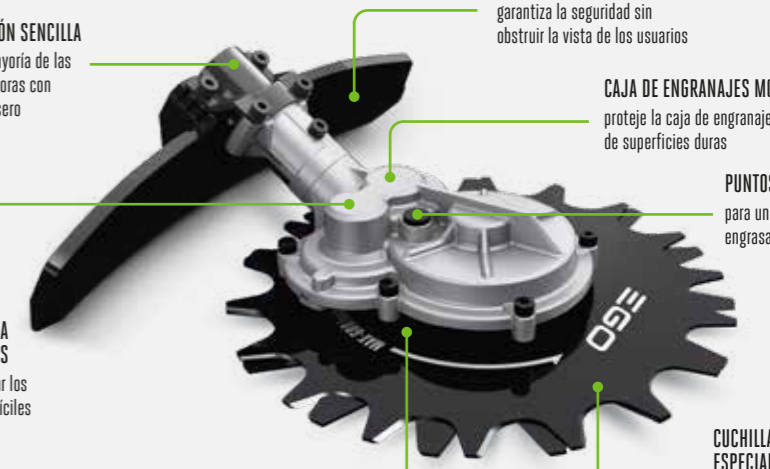

Con dos cuchillas contra-rotativas en lugar de hilo, maximiza el tiempo de funcionamiento, reduce las vibraciones, y lo que es más importante, evita que se arrojen escombros, por lo que es ideal para usar en zonas donde el riesgo de daños o lesiones es particularmente alto. Con un perfil bajo en la caja de engranajes, puede alcanzar las zonas más difíciles.

La placa base está montada sobre rodamientos, lo que aumenta la vida útil general de la herramienta y reduce el daño del pavimento. Las cuchillas han sido diseñadas para garantizar un rendimiento de corte limpio y eficiente, asegurando su durabilidad.

El Rotocut (Cortador Giratorio) se puede usar con cualquier herramienta con motor trasero o con múltiples herramientas de corte EGO, lo que lo convierte en el accesorio indicado para obtener mayor precisión y protección.

APLICACIÓN SENCILLA
para la mayoría de las desbrozadoras con motor trasero

RESISTENTE Y DURADERA CAJA DE ENGRANAJES
lista para realizar los trabajos más difíciles

BASE SOBRE RODAMIENTOS
para una vida útil más larga

PROTECTOR INTEGRADO
garantiza la seguridad sin obstruir la vista de los usuarios

CAJA DE ENGRANAJES MONTADA
protege la caja de engranajes de superficies duras

PUNTOS DE ENGRASE
para un mantenimiento fácil, engrasar cada 50 horas

CUCHILLAS CON DISEÑO ESPECIAL
para cortar cerca del suelo mientras se garantiza que no se arrojen escombros