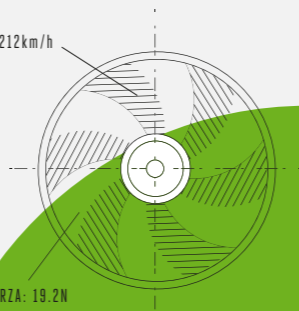

También son mucho más silenciosos

Seamos sinceros, las herramientas de gasolina son ruidosas y la exposición diaria puede provocar pérdida auditiva y también tinnitus, una sensación de zumbido permanente en los oídos. Por suerte, la gama EGO Power+ Professional-X es mucho más silenciosa que las alternativas de gasolina, reduciendo el riesgo de daños potenciales, especialmente con el uso prolongado.

El funcionamiento de equipos ruidosos, también puede provocar un aumento del estrés relacionado con el trabajo. Se sabe que muchos factores contribuyen a esta afección y rara vez hay una causa única. Sin embargo, dado que las herramientas EGO Power+ Professional-X funcionan a niveles más bajos de ruido, el entorno de trabajo es más silencioso y menos estresante para el usuario.

VELOCIDAD DEL AIRE: 212km/h

FUERZA: 19.2N