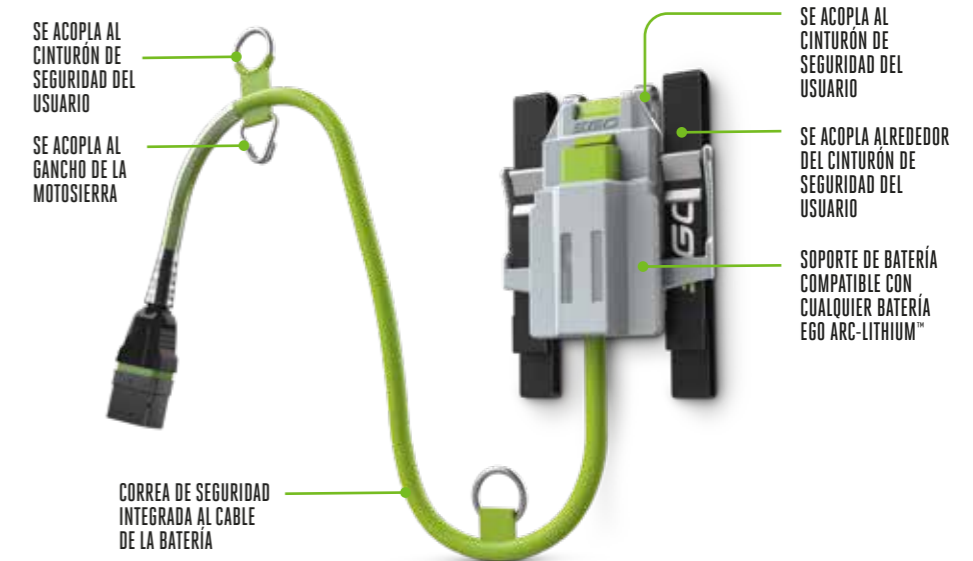

ABH3000 SOPORTE PARA BATERÍA PROFESSIONAL-X Y ESLINGA PARA ARBORISTAS

El Soporte está diseñado para alojar la batería BA2240T 4.0Ah de EGO. Esta batería se adapta perfectamente para ser utilizada con la motosierra de poda EGO Power+ Professional-X, con el objetivo de ofrecer una óptima potencia y esfuerzos de torsión ideales para profesionales arboristas. La eslinga se integra con el cable de la batería y el cinturón o arnés, para que usted y su equipo estén 100% seguros en los árboles.