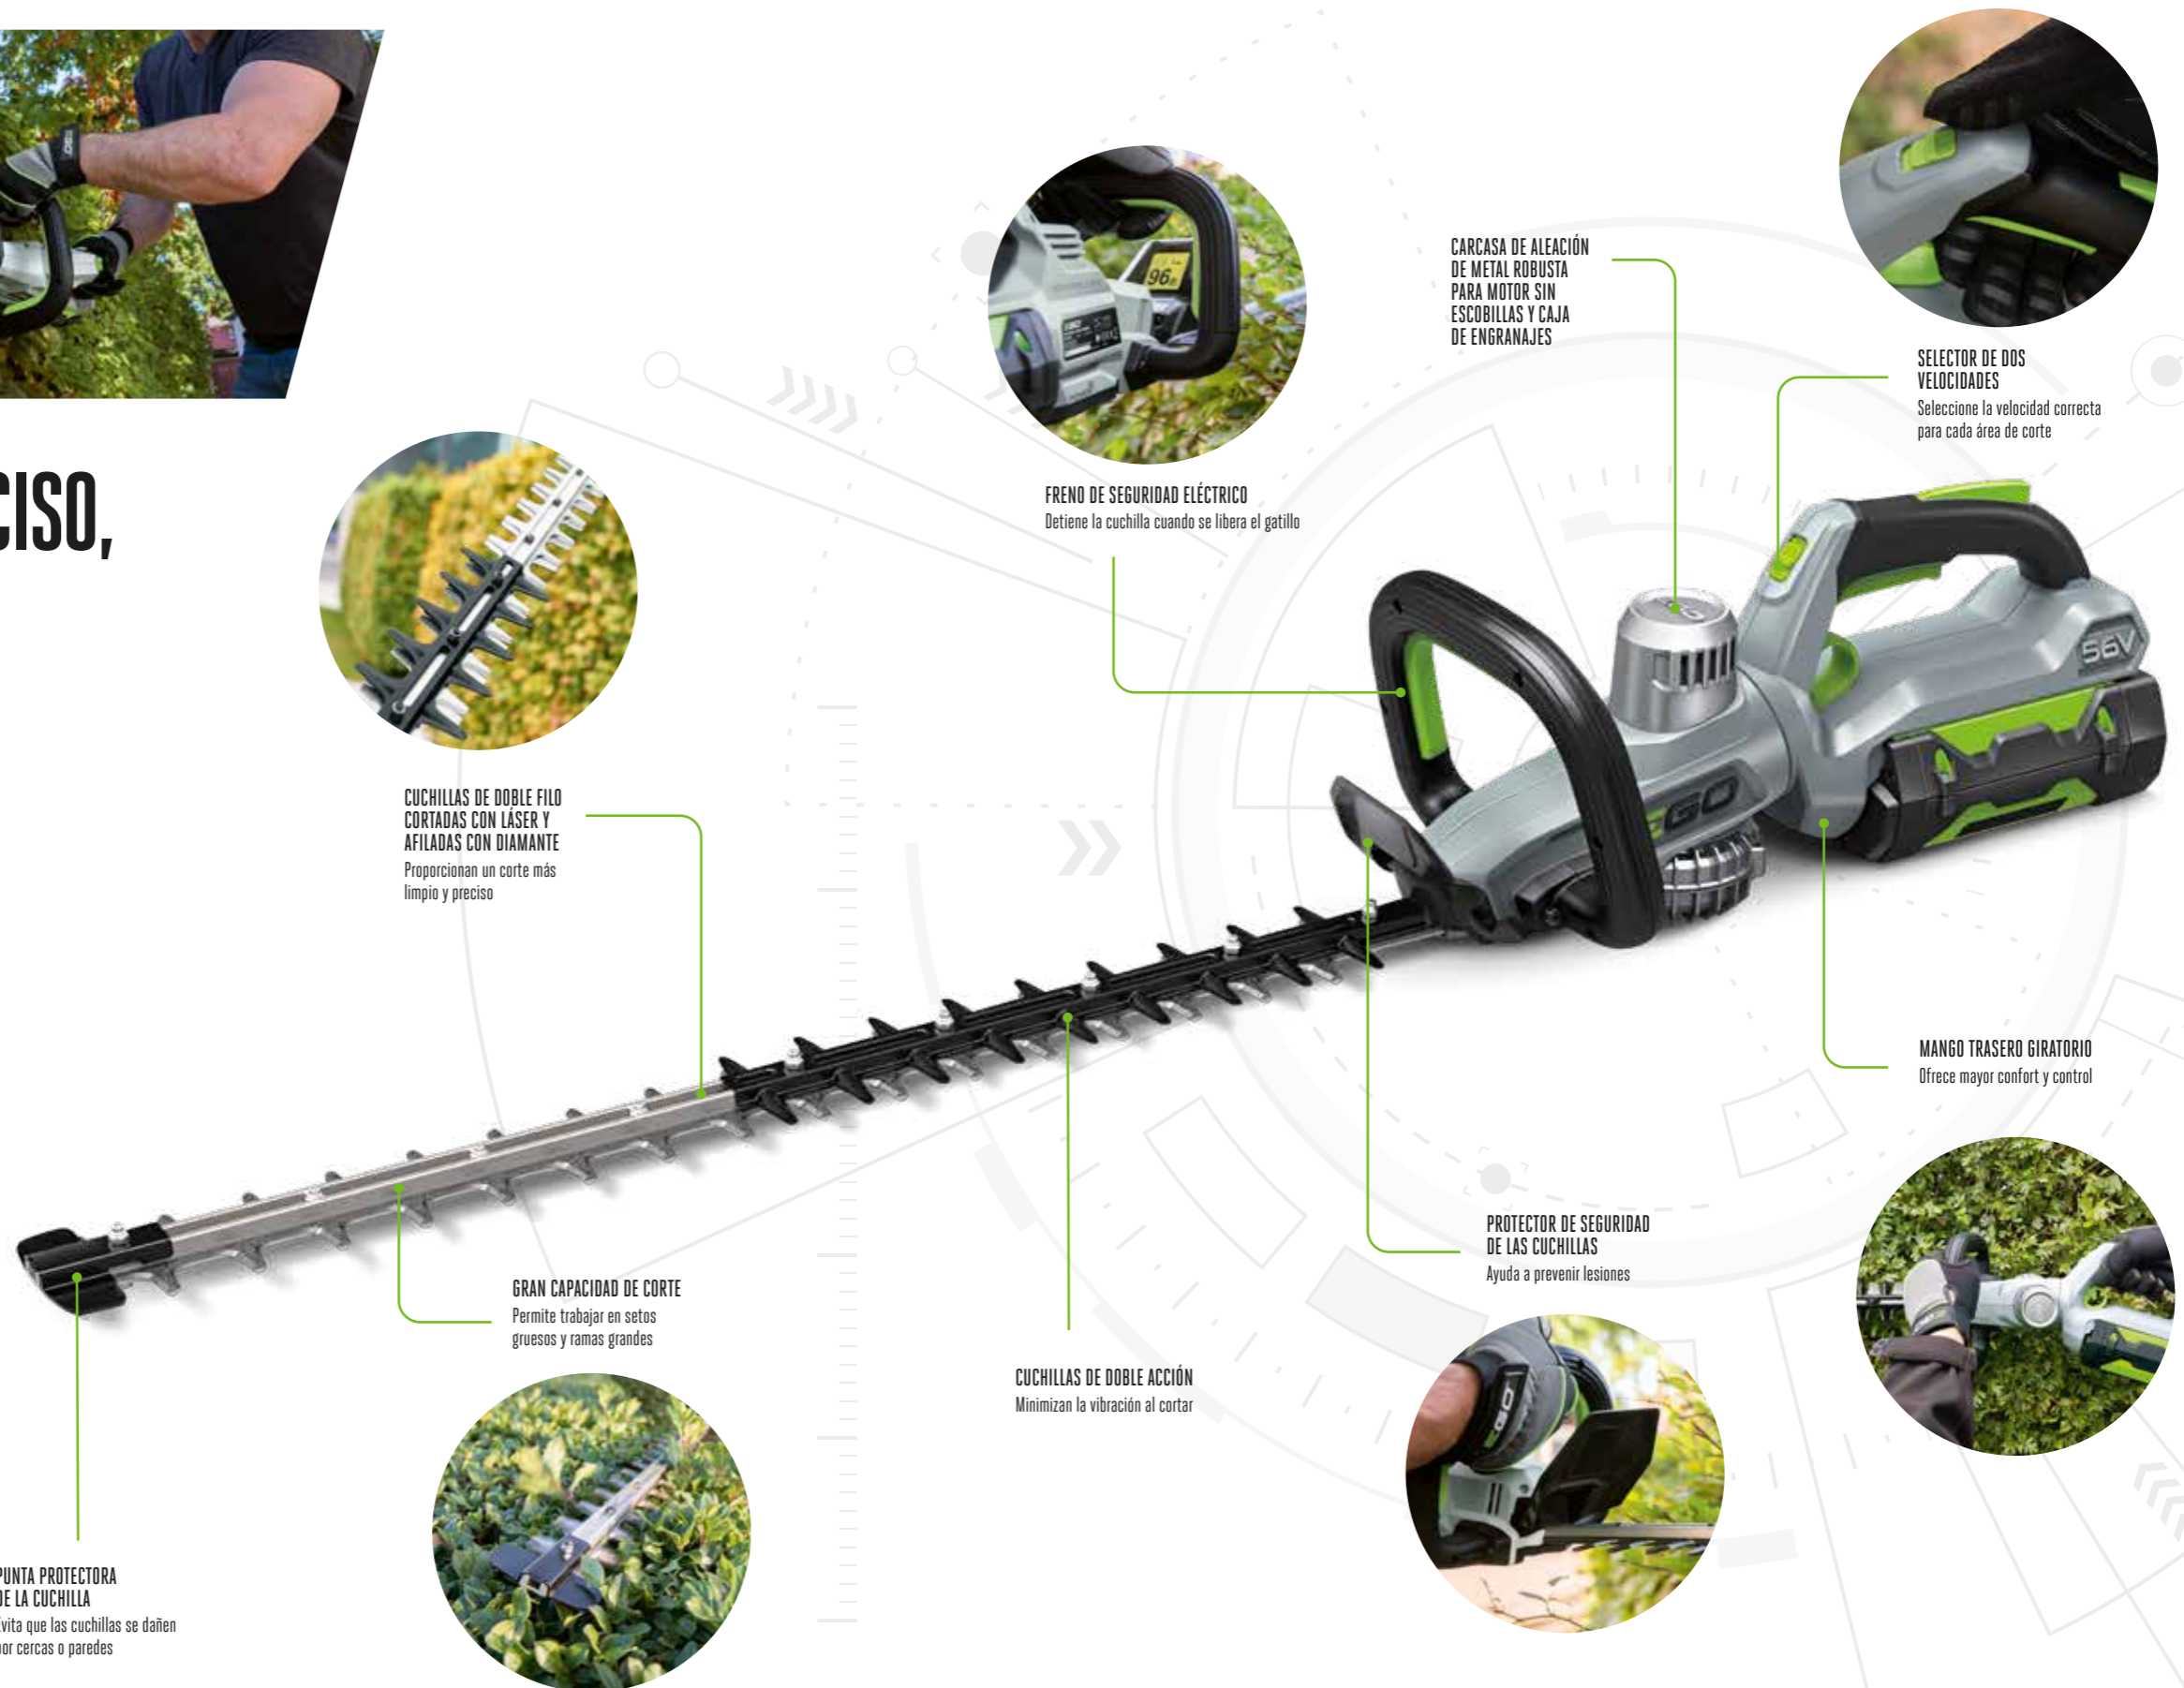

CARCARA DE ALEACIÓN DE METAL ROBUSTA PARA MOTOR SIN ESCOBILLAS Y CAJA DE ENGRANAJES

PUNTA PROTECTORA DE LA CUCHILLA
Evita que las cuchillas se dañen por cercas o paredes

CUCHILLAS DE DOBLE ACCIÓN
Minimizan la vibración al cortar