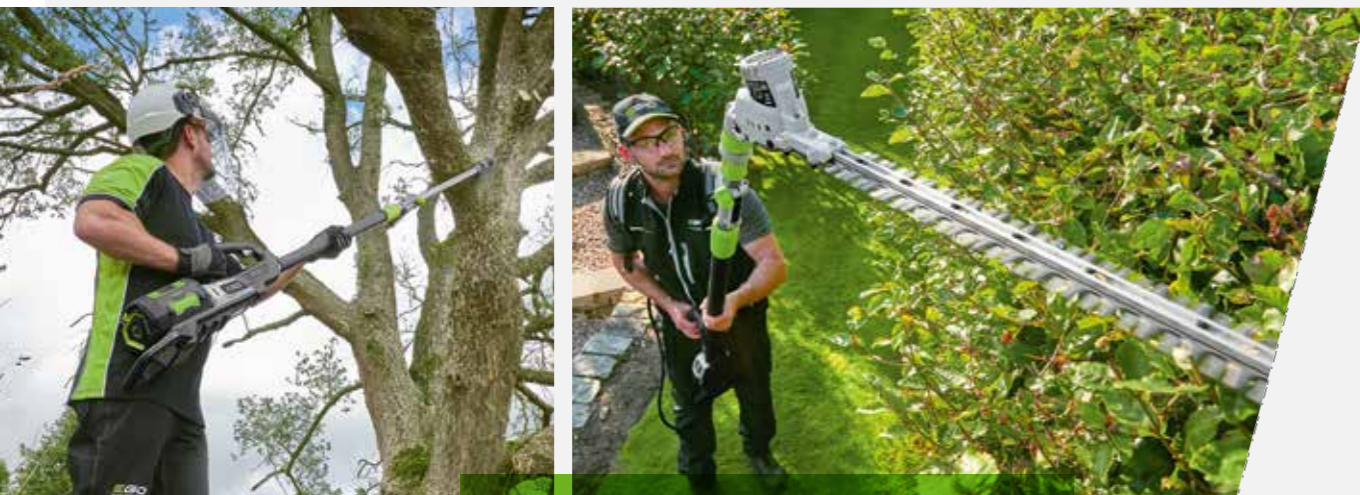

MÁXIMO ALCANCE, MANIOBRABILIDAD
Y ALTA POTENCIA DE CORTE PARA
RAMAS Y SETOS DE GRAN ALTURA.

EGO

SISTEMA TELESCÓPICO DE PODA

EGO POWER+ PROFESSIONAL X

FLEXIBILIDAD PARA CORTAR RAMAS Y SETOS DE GRAN ALTURA

El sistema telescópico de poda de altura de EGO, permite trabajar en esas tareas de gran altura difíciles de alcanzar, sin la necesidad de utilizar plataformas o escaleras.

La podadora de altura telescópica tiene un sistema de implementos intercambiables libre de herramientas, que se puede configurar en solo unos segundos, para trabajar tanto con la podadora de altura, como con el cortasetos.