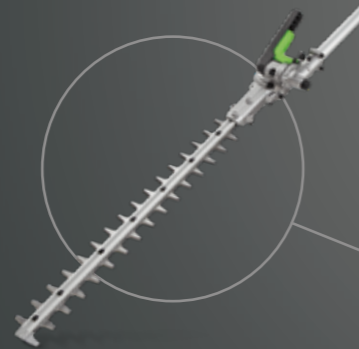

MULTIHERRAMIENTA EGO POWER+ UNA HERRAMIENTA, MUCHAS OPCIONES

La Multiherramienta EGO Power+ proporciona la potencia necesaria para trabajar en exteriores. Con una sola unidad de potencia y una amplia gama de accesorios de alta tecnología, puede abordar fácilmente todas las tareas del jardín, ya sea que esté recortando césped, bordeando jardines, cortando setos o ramas, labrando la tierra o barriendo el patio.

Gracias al acoplamiento sencillo y seguro del sistema sin necesidad de herramientas, es muy fácil cambiar entre diferentes trabajos.

Y con nuestra barra de extensión de fibra de carbono, incluso los lugares más difíciles de alcanzar, ya no son un desafío para nuestra Multiherramienta. Combinado con la innovadora Batería 56V Arc-Lithium™, produce toda la potencia que se necesita, sin el ruido, sin el trastorno y sin las emisiones que generan las herramientas de gasolina.

**01 CORTASETOS
EGO POWER+**
Con dos longitudes de barra disponible: estándar o corta, es muy fácil adaptarse a setos de alto y bajo tamaño