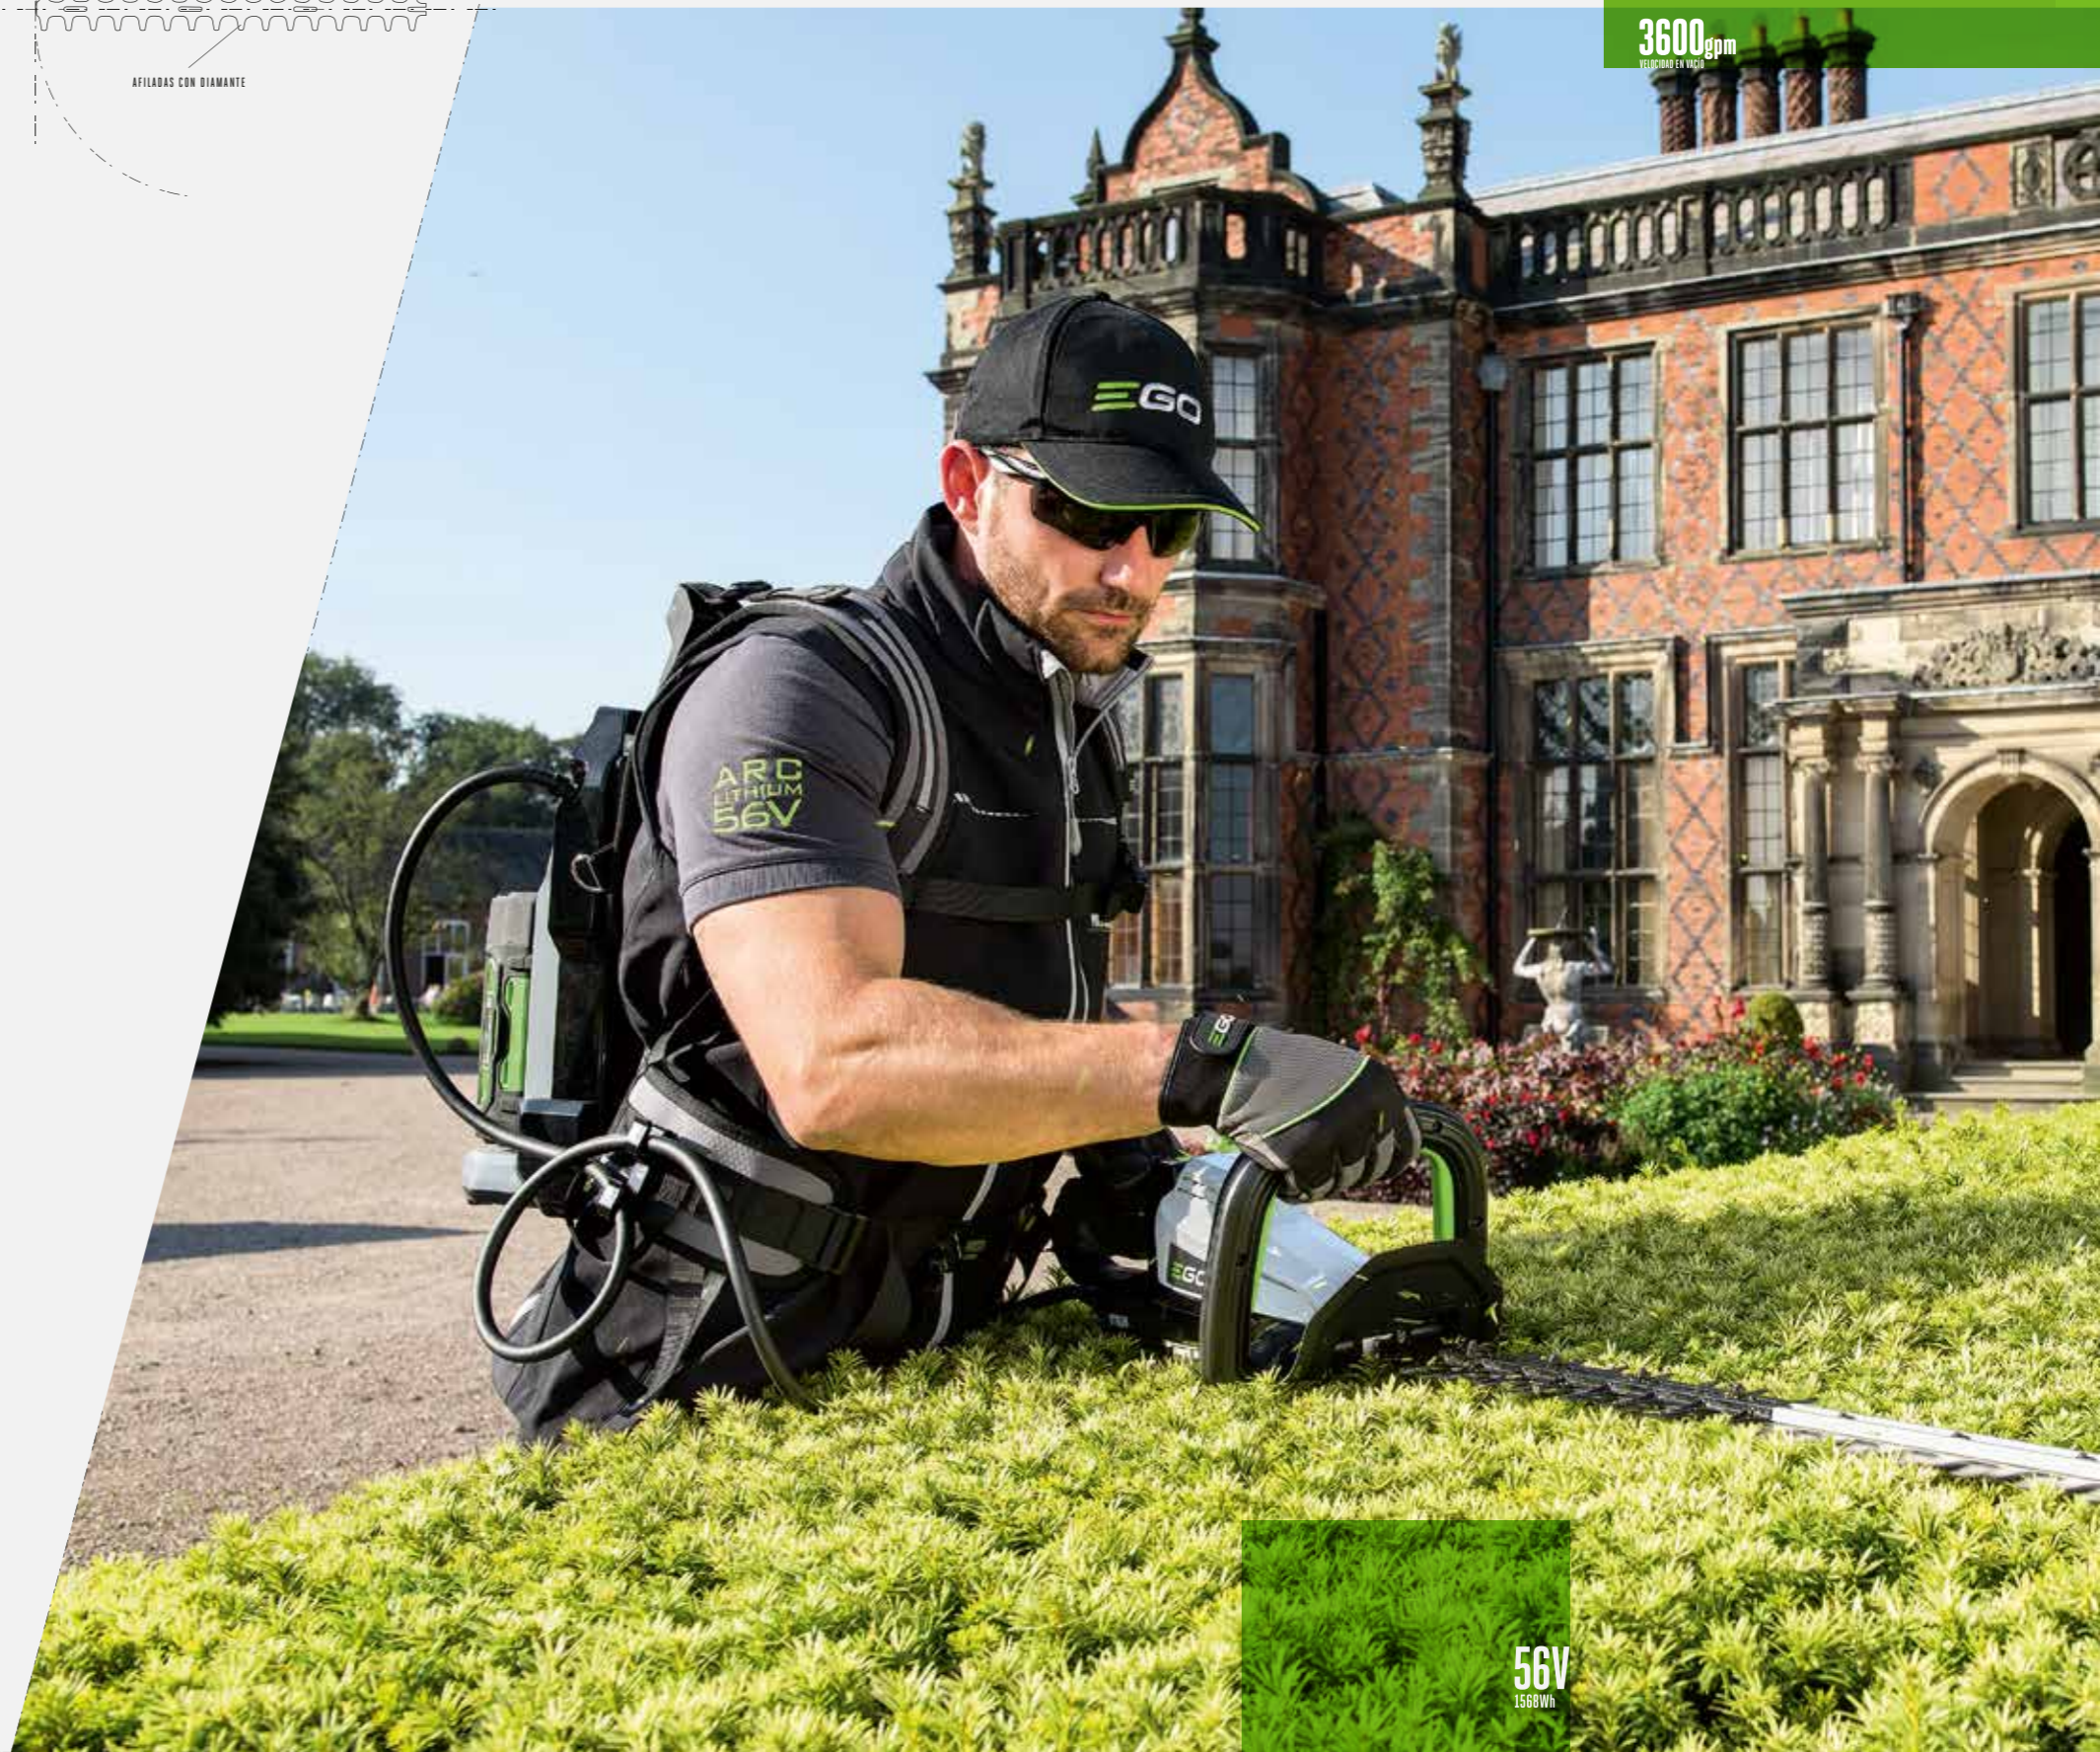

CAPACIDAD DE CORTE: 33MM
PROFUNDIDAD: 20MM