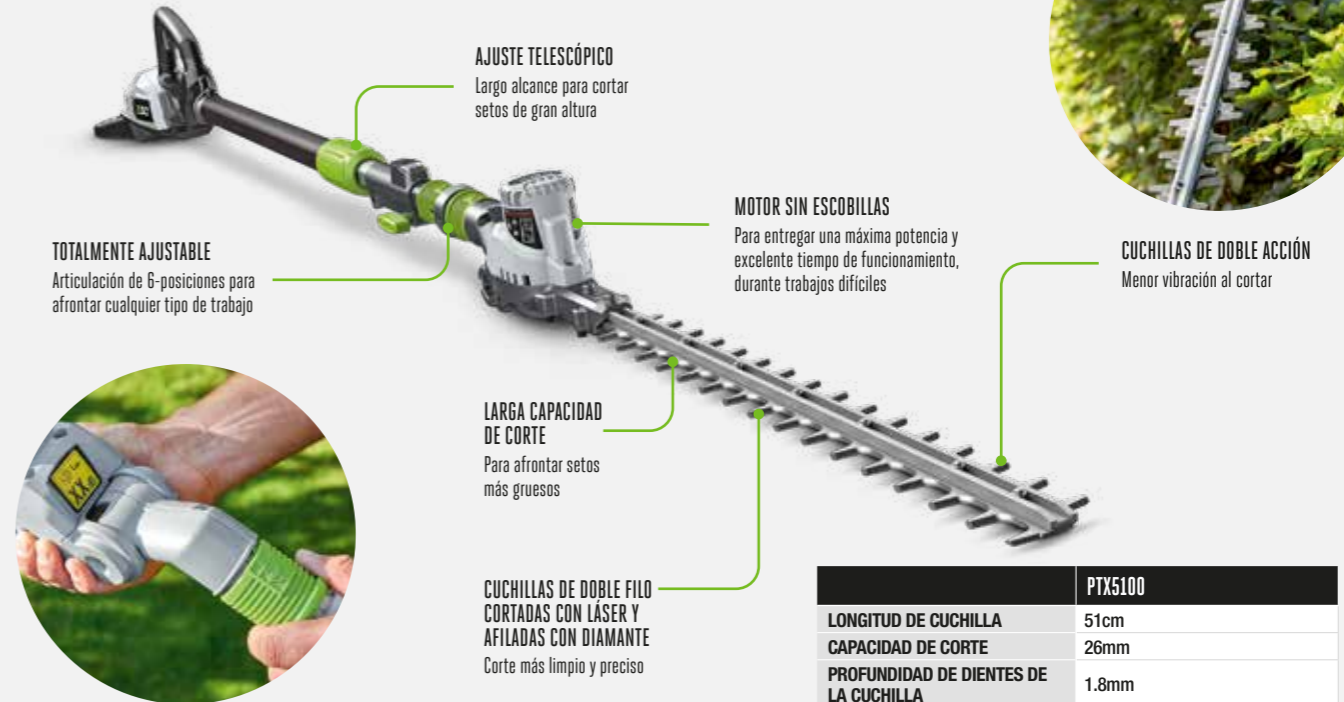

EGO
ACCESORIO DE CORTASETOS
EGO POWER⁺ PROFESSIONAL X

AJUSTE TELESCÓPICO
Largo alcance para cortar setos de gran altura

TOTALMENTE AJUSTABLE
Articulación de 6-posiciones para afrontar cualquier tipo de trabajo

MOTOR SIN ESCOBILLAS
Para entregar una máxima potencia y excelente tiempo de funcionamiento, durante trabajos difíciles

CUCHILLAS DE DOBLE ACCIÓN
Menor vibración al cortar

LARGA CAPACIDAD DE CORTE
Para afrontar setos más gruesos

CUCHILLAS DE DOBLE FILO CORTADAS CON LASER Y AFILADAS CON DIAMANTE
Corte más limpio y preciso

PTX5100

ACCESORIO DE CORTASETOS PROFESSIONAL-X

Para usar con la Barra Telescópica EGO Power+ Professional-X (se compra por separado). El motor sin escobillas proporciona la potencia necesaria para cortar con facilidad setos de hasta 26mm de diámetro. Ejecuta las tareas más difíciles, con una articulación de 6-posiciones y una rotación de giro adicional.

	PTX5100
LONGITUD DE CUCHILLA	51cm
CAPACIDAD DE CORTE	26mm
PROFUNDIDAD DE DIENTES DE LA CUCHILLA	1.8mm
TIEMPO DE FUNCIONAMIENTO*	2.5Ah hasta 65 min 4.0Ah hasta 95 min 5.0Ah hasta 120 min 7.5Ah hasta 210 min 10.0Ah hasta 260 min 12.0Ah hasta 310 min
CONTROL DE VELOCIDAD	Velocidad variable
VELOCIDAD EN VACÍO	3,000gpm
TIPO DE CUCHILLA	Cortadas con láser; afiladas con diamante
ACCIÓN DE CORTE	Doble acción, doble filo
PUNTA PROTECTORA DE LA CUCHILLA	No
CLASIFICACIÓN DE RUIDO LpA / LwA	83 dB(A) 94 dB(A)
CABEZAL GIRATORIO	Desde 45° hasta 70° Izquierda y derecha +90° a -90°
PESO SIN BATERÍA	2.3kg
TIPO DE MOTOR	Sin escobillas
VIBRACIÓN (M/S²)	1.3 m/s² - 1.5 m/s²
GARANTÍA DOMÉSTICA	5 años
GARANTÍA PROFESIONAL	3 años
DISPONIBLE COMO KIT**	PPCX1000: Incluye PPX1000, accesorio de podadora de altura PSX2500 y accesorio de cortasetos PTX5100

*El tiempo de funcionamiento puede variar en función de la batería usada, nivel de carga de la batería y la técnica de operación utilizada. **Sin batería ni cargador.