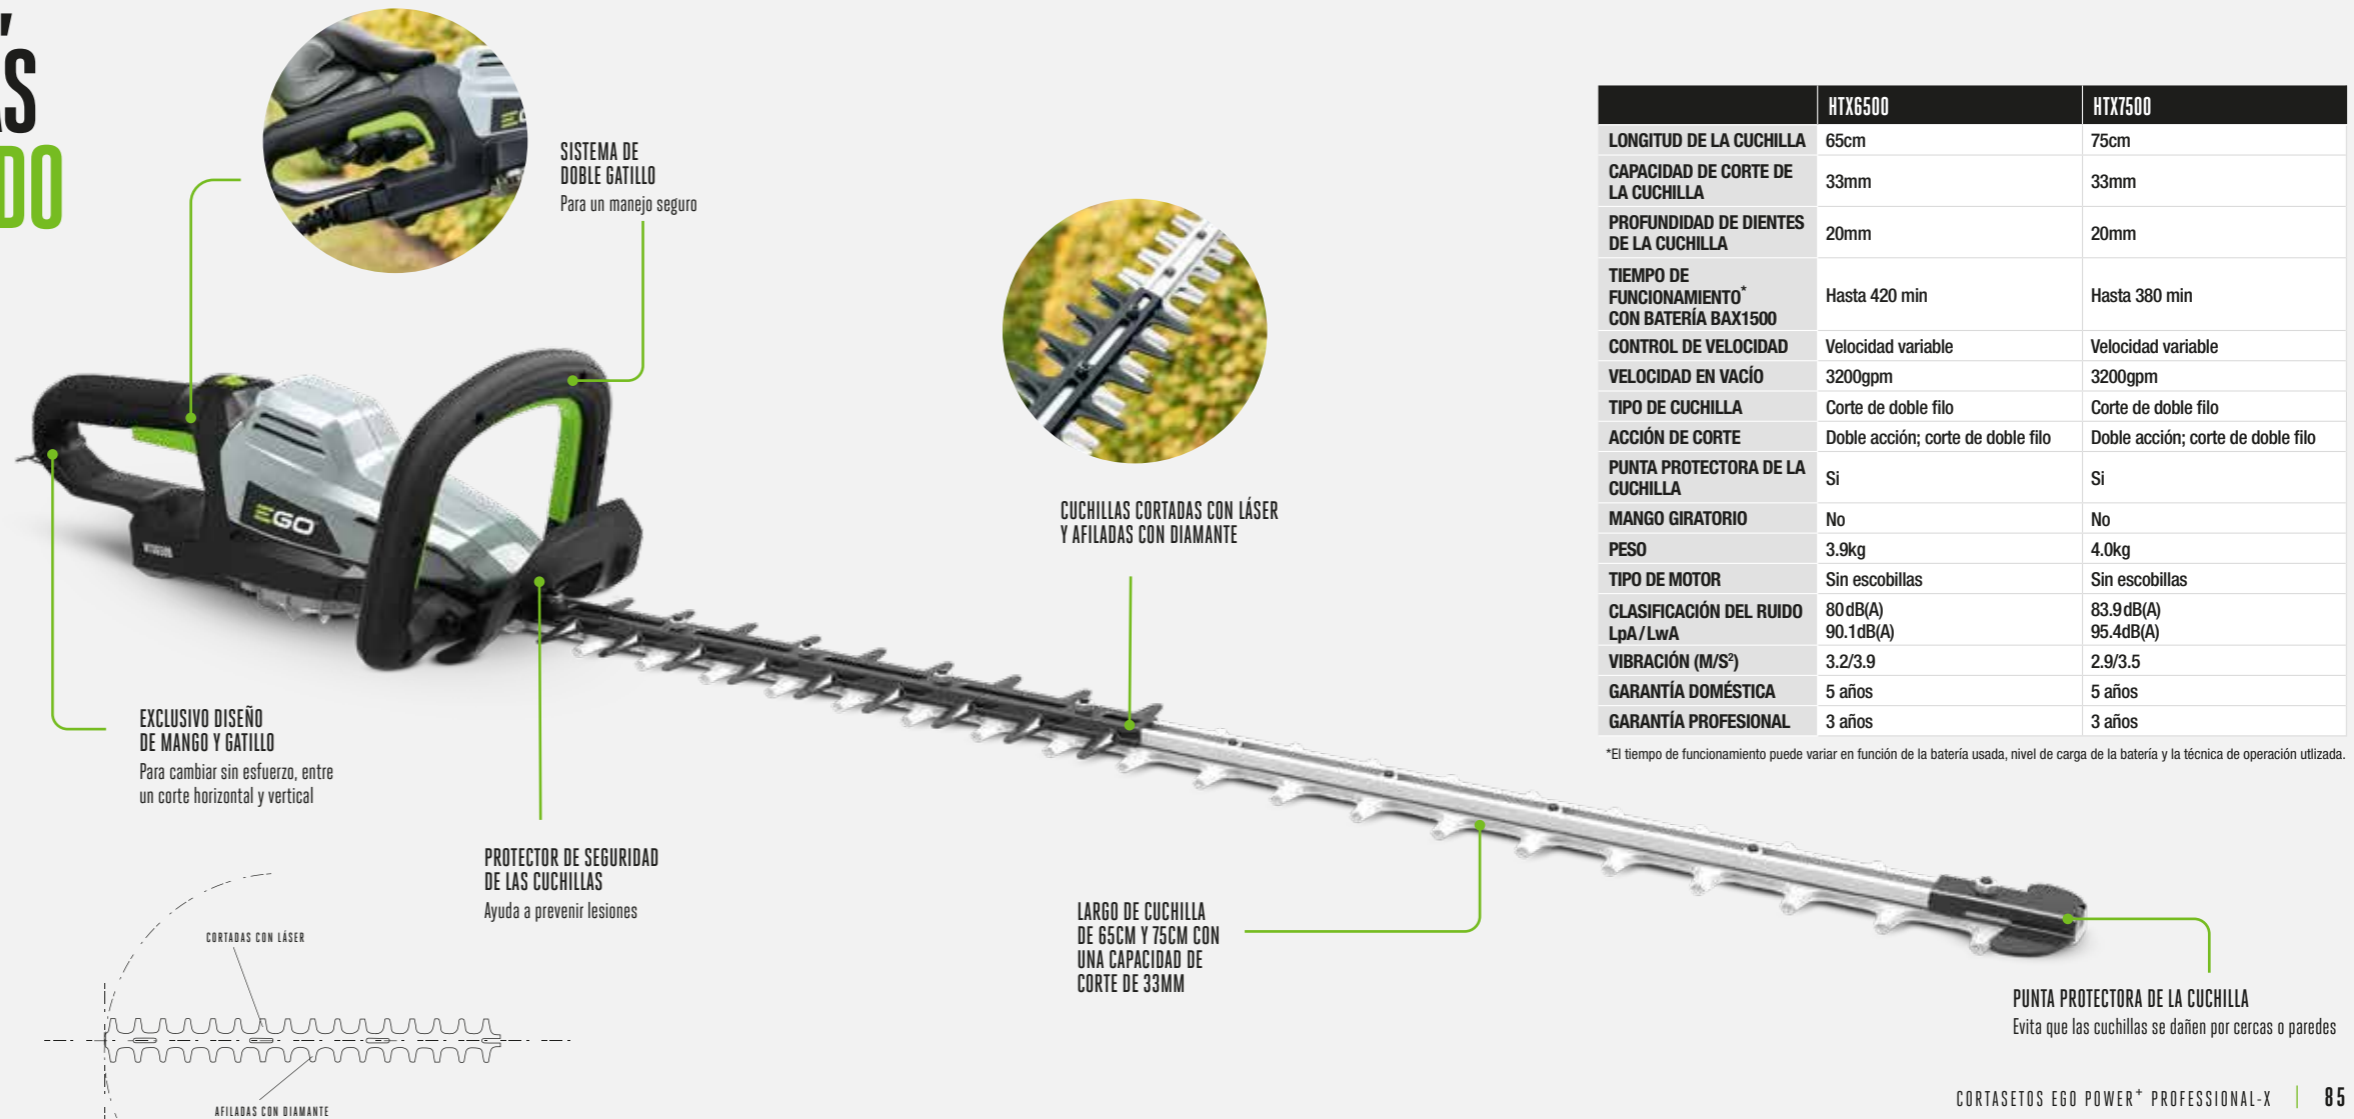

SISTEMA DE DOBLE GATILLO
Para un manejo seguro

EXCLUSIVO DISEÑO DE MANGO Y GATILLO
Para cambiar sin esfuerzo, entre un corte horizontal y vertical

PROTECTOR DE SEGURIDAD DE LAS CUCHILLAS
Ayuda a prevenir lesiones

LARGO DE CUCHILLA DE 65CM Y 75CM CON UNA CAPACIDAD DE CORTE DE 33MM

PUNTA PROTECTORA DE LA CUCHILLA
Evita que las cuchillas se dañen por cercas o paredes

HTX6500 CORTASETOS DE 65CM PROFESSIONAL-X

La velocidad variable, el corte de doble acción y la cuchilla de doble filo, facilitan cualquier trabajo, sea grande o pequeño. El sistema de doble gatillo proporciona mayor comodidad y seguridad para el usuario.