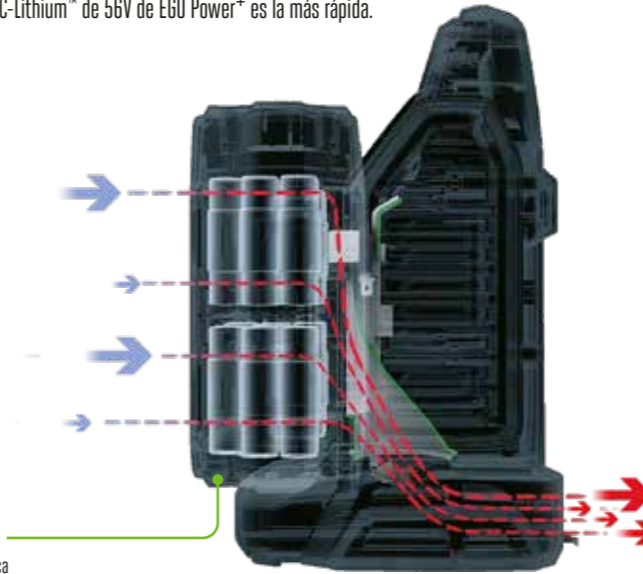

Recarga rápida

Todo este pensamiento inteligente no solo brinda la mayor capacidad de energía de la industria en una batería portátil, también significa que a la hora de recargarla, la batería ARC-Lithium™ de 56V de EGO Power+ es la más rápida.

FLUJO DE AIRE DE 360°
Mantiene la batería fresca para garantizar un tiempo de carga más rápido