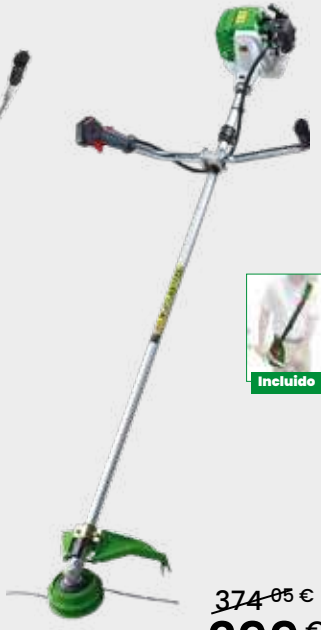

Ofertas de primavera

2000-2500 m²

C5400 SA

NUEVO

Motor: Active A200 - OHV
Chasis de aluminio
Tracción: una velocidad
Regulación de altura: Ejes 7 alturas de 25 mm a 70 mm
Ancho de corte: 53 cm

~~920³⁶ €~~
760 €
IVA incluido

~~1.412,95 €~~
1.238 €
 IVA incluido

> 1500 m²

H4860 SA

Motor: Active A140
 Chasis de acero
 Tracción: Una velocidad
 Regulación de altura: Ejes 7 alturas de 25 mm a 70 mm
 Ancho de corte: 47 cm

~~552,93 €~~
473 €
 IVA incluido

ST2.5B

~~437,00 €~~
369 €

IVA incluido

Cilindrada: 25.4 cc
Potencia: 1.7 CV - 1.25 Kw
Peso: 5.3 Kg

2.8B

~~374,05 €~~
299 €

IVA incluido

Cilindrada: 28.5 cc
Potencia: 1.7 CV - 1.25 Kw
Peso: 5.3 Kg